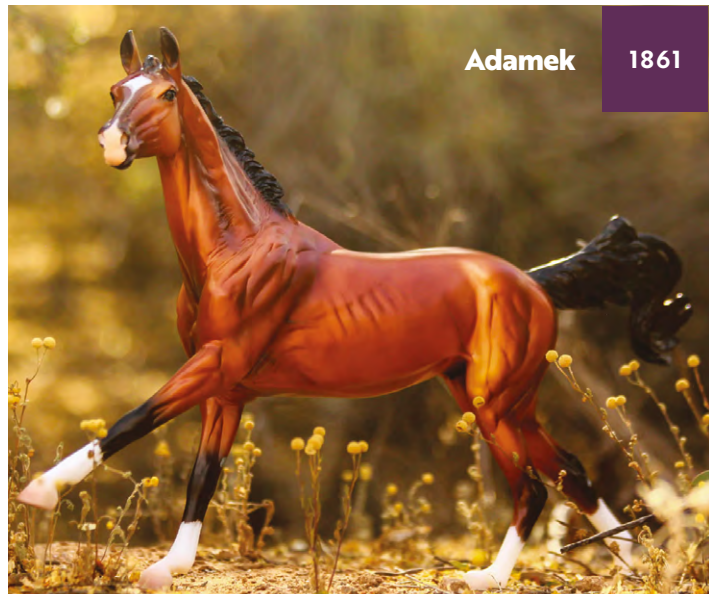

**Brookside Pink  
Magnum**

WC Marc of Charm 1847

1848 Tiz the Law

MorganQuest Native Sun 1856

Sjoerd 1859

1860 Vivaldi de Besilu

Adamek 1861

**Battlefield Angel HP**